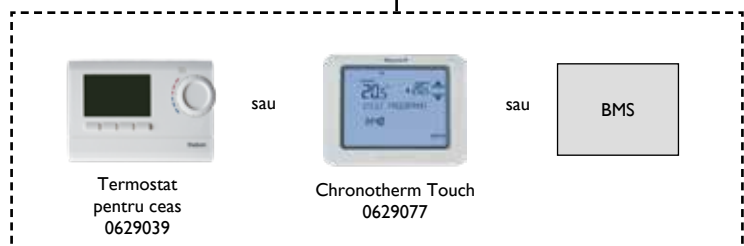

Dimensiuni

- a = Gaze arse $\varnothing$ 250mm
- b = Admisie DN100 PN6
- c = Conexiune gaz R1,5"
- d = Retur DN100 PN6
- e = Combustie admisie aer $\varnothing$ 150mm

Comenzi