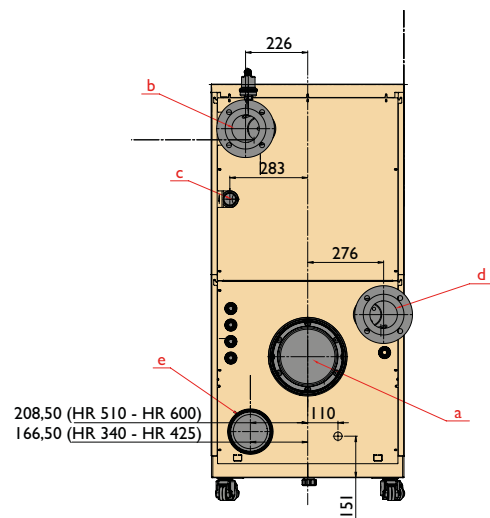

## Informații tehnice

POWERFLEX		HR 340	HR 425	HR 510	HR 600
Putere nominală 80/60 °C	kW	331	413,1	495,7	578,3
Eficiența	%	108,1	108,1	108,1	108,1
Presiune de lucru	bar	6	6	6	6
Greutate	kg	330	365	429	464
Tensiune		230V 1F ~50 Hz			

## Dimensiuni

- a = Gaze arse  $\varnothing$  250mm
- b = Admisie DN100 PN6
- c = Conexiune gaz R1,5"
- d = Retur DN100 PN6
- e = Combustie admisie aer  $\varnothing$  150mm