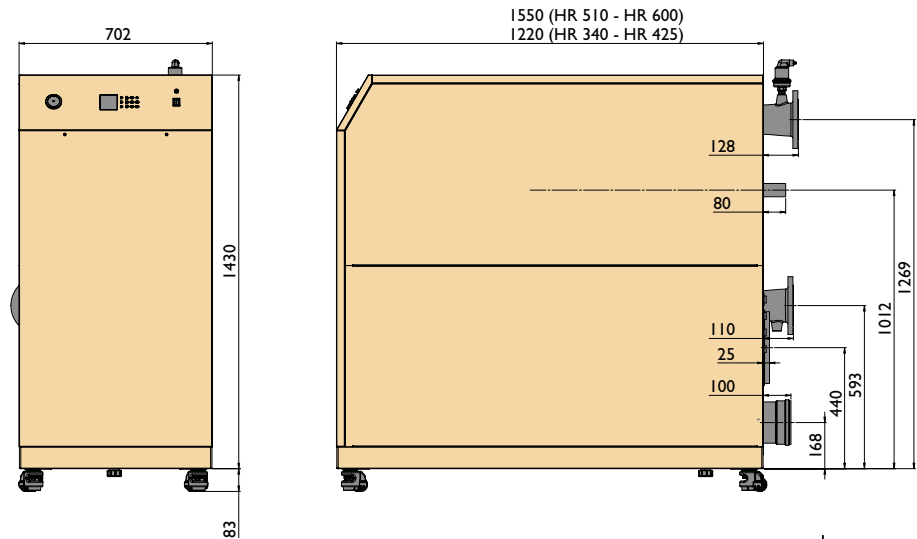

## Informații tehnice

POWERFLEX		HR 340	HR 425	HR 510	HR 600
Putere nominală 80/60 °C	kW	331	413,1	495,7	578,3
Eficiența	%	108,1	108,1	108,1	108,1
Presiune de lucru	bar	6	6	6	6
Greutate	kg	330	365	429	464
Tensiune		230V 1F ~50 Hz			

## Dimensiuni

- a = Gaze arse  $\varnothing$  250mm
- b = Admisie DN100 PN6
- c = Conexiune gaz R1,5"
- d = Retur DN100 PN6
- e = Combustie admisie aer  $\varnothing$  150mm