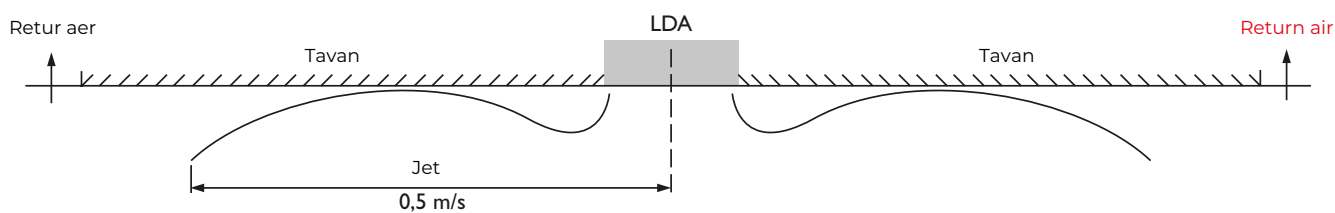

Conexiune la distanta posibila cu PinTherm Connect!

Dimensiuni

Informații tehnice

Deplasarea aerului LDA 221	Putere incalzire 90/70 T15	Putere incalzire 80/60 T15	Putere incalzire 60/40 T15	Putere incalzire 45/38 T15	Jet	Zgomot
m^3/h	W	W	W	W	m	dB(A)
500	6750	5560	3400	2720	3	26
750	8640	7290	4300	3560	4,5	31
1000	10430	8580	5040	4100	6	33
1250	11950	9910	5690	4872	8	33
1500	13520	11110	6480	5270	9,5	35
1750	14700	12180	6950	5850	11	36
2000	15910	13120	7540	6260	13	42

- Racordul la apa: filet exterior de 1"
- Rezistență la apă T15: 5 kPa
- Greutate: 23 kg
- 1 faza 230 V

Sugestii de asamblare/locație

Comenzi

Control combination options

LDA Swirl	+	1				
LDA Swirl	+	1	+	4		
LDA Swirl	+	1	+	4	+	3
LDA Swirl	+	2				
LDA Swirl	+	2	+	5		
LDA Swirl	+	2	+	5	+	3
LDA Swirl	+	2	+	3		
LDA Swirl	+	3				
LDA Swirl	+	3	+	4		