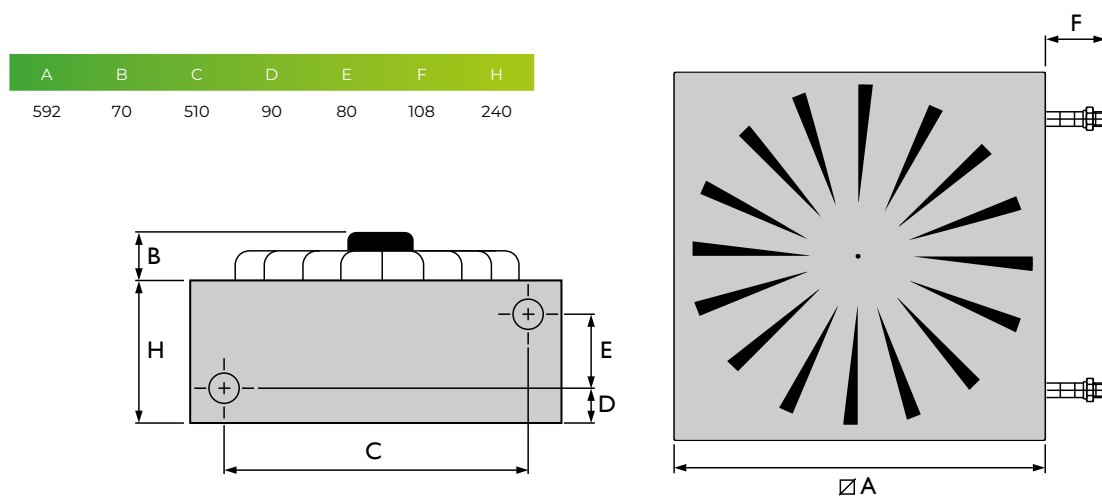

Conexiune la distanta posibila cu PinTherm Connect!

Dimensiuni

Informații tehnice

Deplasarea aerului LDA 221	Putere incalzire 90/70 T15	Putere incalzire 80/60 T15	Putere incalzire 60/40 T15	Putere incalzire 45/38 T15	Jet	Zgomot
m^3/h	W	W	W	W	m	dB(A)
500	6750	5560	3400	2720	3	26
750	8640	7290	4300	3560	4,5	31
1000	10430	8580	5040	4100	6	33
1250	11950	9910	5690	4872	8	33
1500	13520	11110	6480	5270	9,5	35
1750	14700	12180	6950	5850	11	36
2000	15910	13120	7540	6260	13	42

- Racordul la apa: filet exterior de 1"
- Rezistență la apă T15: 5 kPa
- Greutate: 23 kg
- 1 faza 230 V

Sugestii de asamblare/locație

Comenzi

Control combination options

LDA Swirl	+	1				
LDA Swirl	+	1	+	4		
LDA Swirl	+	1	+	4	+	3
LDA Swirl	+	2				
LDA Swirl	+	2	+	5		
LDA Swirl	+	2	+	5	+	3
LDA Swirl	+	2	+	3		
LDA Swirl	+	3				
LDA Swirl	+	3	+	4		