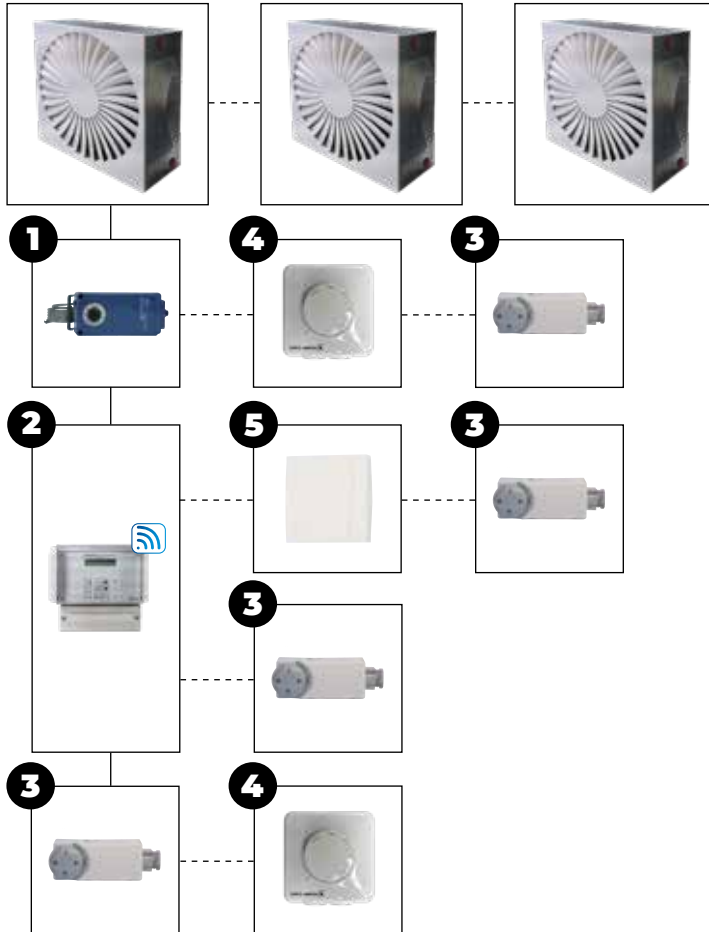

Conexiune la distanta posibila cu PinTherm Connect!

Dimensiuni

Informații tehnice

Deplasarea aerului LDA 221	Putere incalzire 90/70 T15	Putere incalzire 80/60 T15	Putere incalzire 60/40 T15	Putere incalzire 45/38 T15	Jet	Zgomot
m^3/h	W	W	W	W	m	dB(A)
500	6750	5560	3400	2720	3	26
750	8640	7290	4300	3560	4,5	31
1000	10430	8580	5040	4100	6	33
1250	11950	9910	5690	4872	8	33
1500	13520	11110	6480	5270	9,5	35
1750	14700	12180	6950	5850	11	36
2000	15910	13120	7540	6260	13	42

- Racordul la apa: filet exterior de 1"
- Rezistență la apă T15: 5 kPa
- Greutate: 23 kg
- 1 faza 230 V

Sugestii de asamblare/locație

Comenzi

Control combination options

LDA Swirl	+	1				
LDA Swirl	+	1	+	4		
LDA Swirl	+	1	+	4	+	3
LDA Swirl	+	2				
LDA Swirl	+	2	+	5		
LDA Swirl	+	2	+	5	+	3
LDA Swirl	+	2	+	3		
LDA Swirl	+	3				
LDA Swirl	+	3	+	4		