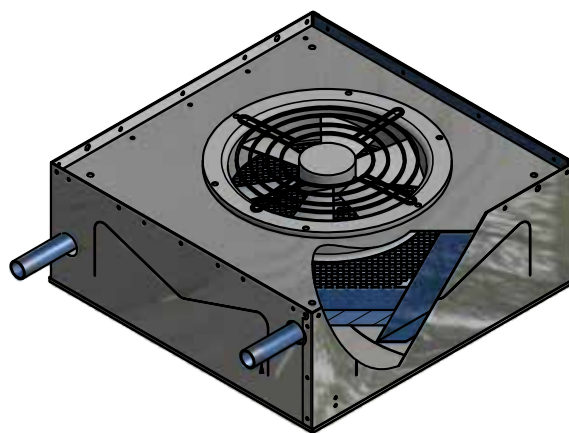

LDA SWIRL

Încălzitor de aer alimentat cu apă cu ventilator EC

Încălzitor de aer alimentat cu apă cu schimbător de căldură din cupru/aluminiu. Deplasarea aerului între 500 și 2000 m³/h.

Pentru mai multe informații, descărcări și videoclipuri, vizitați pagina LDA Swirl de pe website-ul nostru

Incalzitor de aer design pentru plafoane de tip grila

Sistemul de incalzire a aerului Mark LDA SWIRL a fost dezvoltat pentru a se potrivi plafoanelor de tip 600x600. Unitatea este usor de instalat datorita dimensiunilor sale compacte si este de asemenea potrivit pentru incaperi cu tavane joase. Desigur, este, de asemenea, usor de instalat ca o unitate liber agatata.

Datorita ventilatorului EC modulant, Mark LDA SWIRL este disponibil pentru o gama larga de volume de aer si capacitati de incalzire. Ventilatorul EC asigura o unitate silentioasa si eficienta din punct de vedere energetic.

LDA este proiectat pentru utilizarea in magazine, birouri si spitale.

Caracteristici

- Acoperit cu pulbere RAL 9010 (alte culori la cerere)
- Mentenanta redusa
- Silentios
- Distributie placuta a aerului
- Aspect atractiv
- Consum redus de energie
- Controler 0-10V