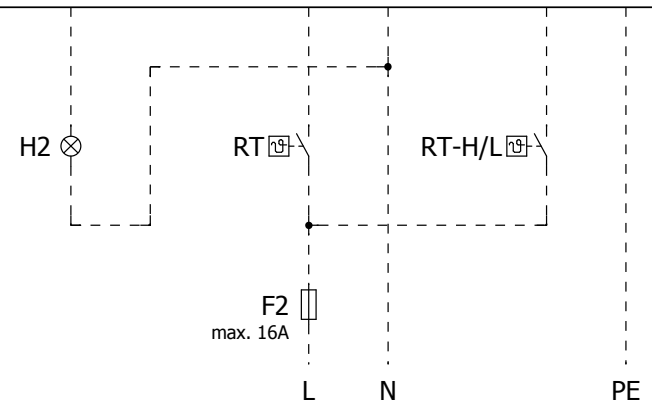

- F1,F2 - Fitol
- GV1,GV2 - Valva de gaz
- GV3 - Valva de gaz înalt/grav
- H1,H2 - Led pentru avertizare
- IS - Ionizare
- LD2 - Switch pentru presiune
- RT - Termostat de camera
- VLV - Ventilator gaze de combustie

Conexiuni electrice interne

Conexiuni externe