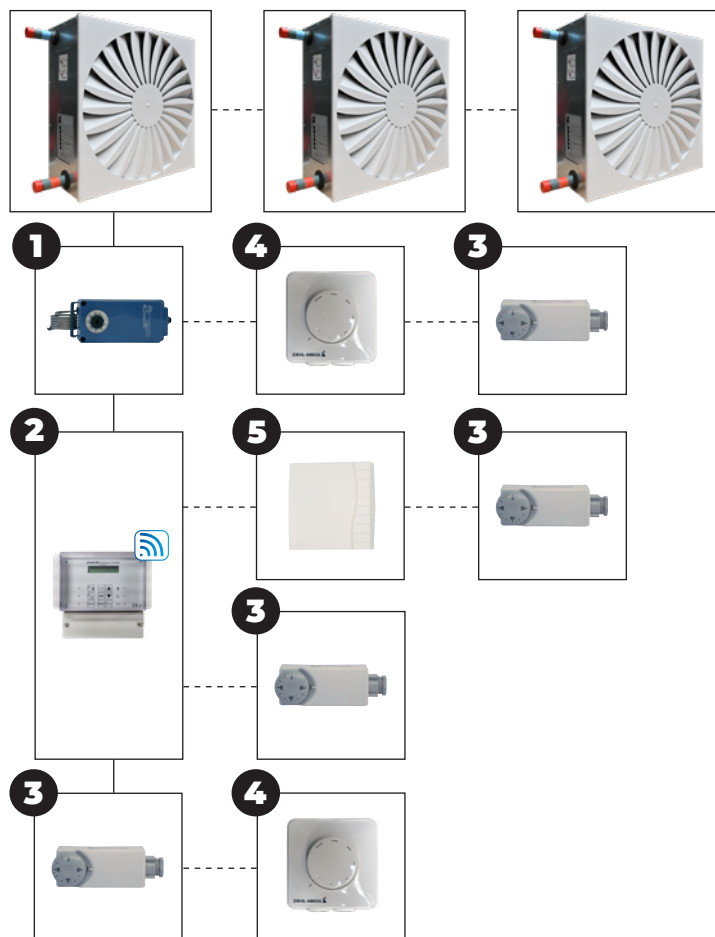

Datorita ventilatorului EC modulant, Mark LDA SWIRL este disponibil pentru o gama larga de volume de aer si capacitati de incalzire. Ventilatorul EC asigura o unitate silentioasa si eficienta din punct de vedere energetic.

Conexiune la distanta posibila cu PinTherm Connect!

Dimensiuni

Informații tehnice

Deplasarea aerului LDA 221	Putere incalzire 90/70 T15	Putere incalzire 80/60 T15	Putere incalzire 60/40 T15	Putere incalzire 45/38 T15	Jet	Zgomot
m^3/h	W	W	W	W	m	dB(A)
500	6750	5560	3400	2720	3	26
750	8640	7290	4300	3560	4,5	31
1000	10430	8580	5040	4100	6	33
1250	11950	9910	5690	4872	8	33
1500	13520	11110	6480	5270	9,5	35
1750	14700	12180	6950	5850	11	36
2000	15910	13120	7540	6260	13	42

- Racordul la apa: filet exterior de 1"
- Rezistență la apă T15: 5 kPa
- Greutate: 23 kg
- 1 faza 230 V

Sugestii de asamblare/locăție

Comenzi

Opțiuni de combinație de control

LDA Swirl	+	1				
LDA Swirl	+	1	+	4		
LDA Swirl	+	1	+	4	+	3
LDA Swirl	+	2				
LDA Swirl	+	2	+	5		
LDA Swirl	+	2	+	5	+	3
LDA Swirl	+	2	+	3		
LDA Swirl	+	3				
LDA Swirl	+	3	+	4		