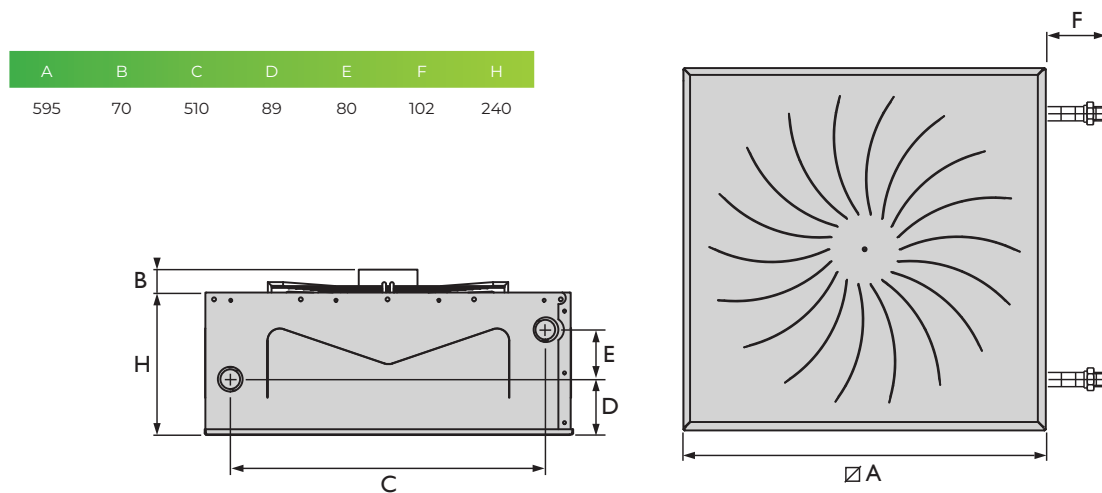

Conexiune la distanta posibila cu PinTherm Connect!

Dimensiuni

Informații tehnice

Deplasarea aerului LDA 221	Putere incalzire 90/70 T15	Putere incalzire 80/60 T15	Putere incalzire 60/40 T15	Putere incalzire 45/38 T15	Jet	Zgomot
m^3/h	W	W	W	W	m	dB(A)
500	6750	5560	3400	2720	3	26
750	8640	7290	4300	3560	4,5	31
1000	10430	8580	5040	4100	6	33
1250	11950	9910	5690	4872	8	33
1500	13520	11110	6480	5270	9,5	35
1750	14700	12180	6950	5850	11	36
2000	15910	13120	7540	6260	13	42

- Racordul la apa: filet exterior de 1"
- Rezistență la apă T15: 5 kPa
- Greutate: 23 kg
- 1 faza 230 V

Sugestii de asamblare/locăție

Comenzi

Opțiuni de combinație de control

LDA Swirl	+	1				
LDA Swirl	+	1	+	4		
LDA Swirl	+	1	+	4	+	3
LDA Swirl	+	2				
LDA Swirl	+	2	+	5		
LDA Swirl	+	2	+	5	+	3
LDA Swirl	+	2	+	3		
LDA Swirl	+	3				
LDA Swirl	+	3	+	4		