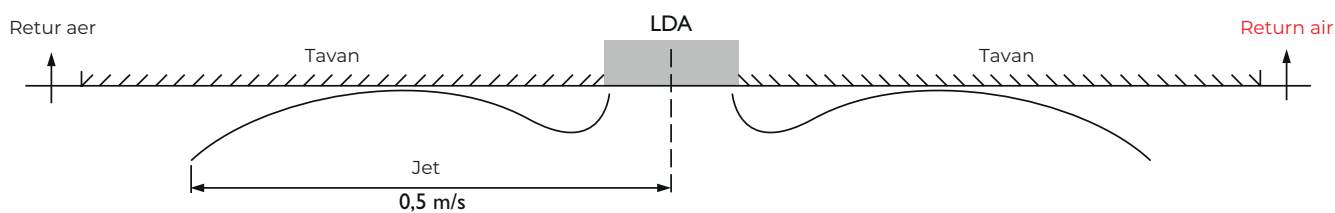

Conexiune la distanta posibila cu PinTherm Connect!

Dimensiuni

Informații tehnice

Deplasarea aerului LDA 221	Putere incalzire 90/70 T15	Putere incalzire 80/60 T15	Putere incalzire 60/40 T15	Putere incalzire 45/38 T15	Jet	Zgomot
m^3/h	W	W	W	W	m	dB(A)
500	6750	5560	3400	2720	3	26
750	8640	7290	4300	3560	4,5	31
1000	10430	8580	5040	4100	6	33
1250	11950	9910	5690	4872	8	33
1500	13520	11110	6480	5270	9,5	35
1750	14700	12180	6950	5850	11	36
2000	15910	13120	7540	6260	13	42

- Racordul la apa: filet exterior de 1"
- Rezistență la apă T15: 5 kPa
- Greutate: 23 kg
- 1 faza 230 V

Sugestii de asamblare/locăție

Comenzi

Opțiuni de combinație de control

LDA Swirl	+	1				
LDA Swirl	+	1	+	4		
LDA Swirl	+	1	+	4	+	3
LDA Swirl	+	2				
LDA Swirl	+	2	+	5		
LDA Swirl	+	2	+	5	+	3
LDA Swirl	+	2	+	3		
LDA Swirl	+	3				
LDA Swirl	+	3	+	4		