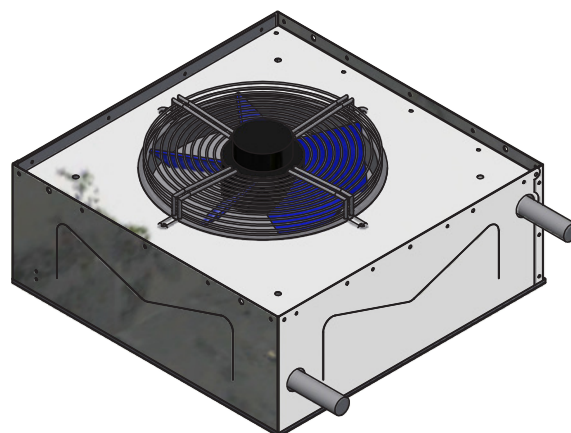

LDA SWIRL

Încălzitor de aer alimentat cu apă cu ventilator EC

Încălzitor de aer alimentat cu apă cu schimbător de căldură din cupru/aluminiu. Deplasarea aerului între 500 și 2000 m³/h.

Pentru mai multe informații, descărcări și videoclipuri, vizitați pagina LDA Swirl de pe website-ul nostru

Incalzitor de aer design pentru plafoane de tip grila

Sistemul de incalzire a aerului Mark LDA SWIRL a fost dezvoltat pentru a se potrivi plafoanelor de tip 600x600. Unitatea este usor de instalat datorita dimensiunilor sale compacte si este de asemenea potrivit pentru incaperi cu tavane joase. Desigur, este, de asemenea, usor de instalat ca o unitate liber agatata.

Datorita ventilatorului EC modulant, Mark LDA SWIRL este disponibil pentru o gama larga de volume de aer si capacitati de incalzire. Ventilatorul EC asigura o unitate silentioasa si eficienta din punct de vedere energetic.

LDA este proiectat pentru utilizarea in magazine, birouri si spitale.

Caracteristici

- Acoperit cu pulbere RAL 9010 (alte culori la cerere)
- Mentenanta redusa
- Silentios
- Distributie placuta a aerului
- Aspect atractiv
- Consum redus de energie
- Controler 0-10V